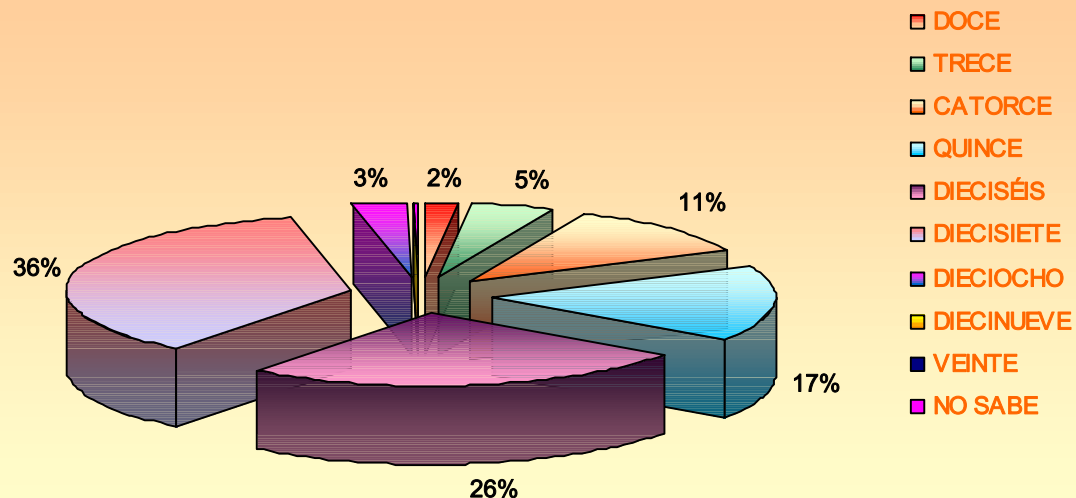

PODER JUDICIAL DEL ESTADO DE SONORA
Centro de Información Estadística
ESTADÍSTICAS 2009

CÓCORIT	EDAD									
	DOCE	TRECE	CATORCE	QUINCE	DIECISÍS	DIECISIETE	DIECIOCHO	DIECINUEVE	VEINTE	NO SABE/OTROS
Enero	1	2	2	7	7	7	0	0	0	0
Febrero	0	1	1	3	7	4	2	0	0	0
Marzo	2	2	5	5	7	15	2	0	0	0
Abril	2	5	5	3	7	8	2	0	0	0
Mayo	0	0	1	7	4	10	0	0	0	0
Junio	0	0	5	3	15	12	1	0	0	0
Julio	0	2	2	1	4	6	0	0	0	0
Agosto	0	0	2	6	5	14	1	0	0	0
Septiembre	0	0	2	8	8	13	0	0	0	0
Octubre	0	1	4	3	2	4	0	0	0	0
Noviembre	0	1	5	2	6	11	1	0	0	1
Diciembre	1	0	2	3	7	7	0	0	0	0
TOTALES	6	14	36	51	79	111	9	0	0	1

EDAD POR ADOLESCENTE EN CÓCORIT