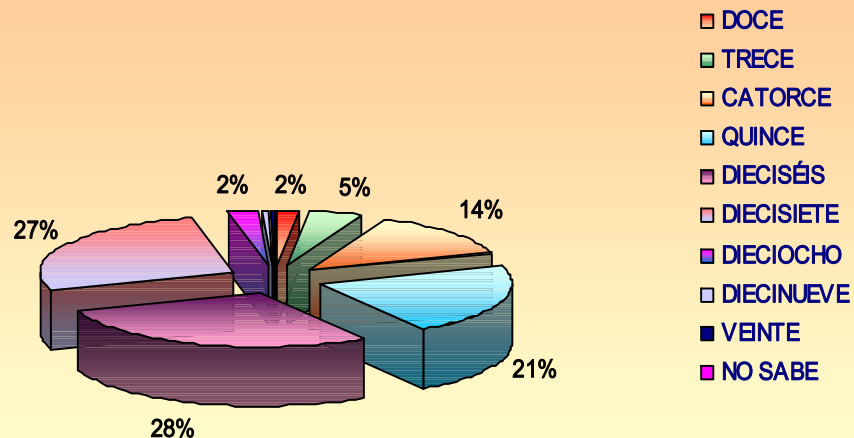

PODER JUDICIAL DEL ESTADO DE SONORA
 Centro de Información Estadística
ESTADÍSTICAS 2009

1 HERMOSILLO	EDAD									
	DOCE	TRECE	CATORCE	QUINCE	DIECISÉIS	DIECISIETE	DIECIOCHO	DIECINUEVE	VEINTE	NO SABE/OTROS
Enero	0	0	8	10	21	25	3	0	1	0
Febrero	2	3	18	22	29	30	1	0	0	0
Marzo	2	6	13	18	18	18	1	0	0	0
Abril	3	8	7	14	28	24	4	0	1	0
Mayo	2	6	13	13	17	17	5	0	0	0
Junio	1	10	9	19	32	26	3	0	0	0
Julio	1	3	7	15	24	17	1	1	0	0
Agosto	3	3	13	23	22	20	1	0	0	0
Septiembre	1	2	13	19	22	24	2	0	0	0
Octubre	0	5	15	18	28	28	0	1	0	1
Noviembre	3	0	13	24	30	26	2	0	0	0
Diciembre	0	0	1	3	7	3	0	3	0	0
TOTALES	18	46	130	198	278	258	23	5	2	1

EDAD POR ADOLESCENTE EN 1 HERMOSILLO

PODER JUDICIAL DEL ESTADO DE SONORA
 Centro de Información Estadística
ESTADÍSTICAS 2009

2 HERMOSILLO	EDAD									
	DOCE	TRECE	CATORCE	QUINCE	DIECISÉIS	DIECISIETE	DIECIOCHO	DIECINUEVE	VEINTE	NO SABE/OTROS
Diciembre	0	1	3	3	6	12	0	0	0	0
TOTALES	0	1	3	3	6	12	0	0	0	0