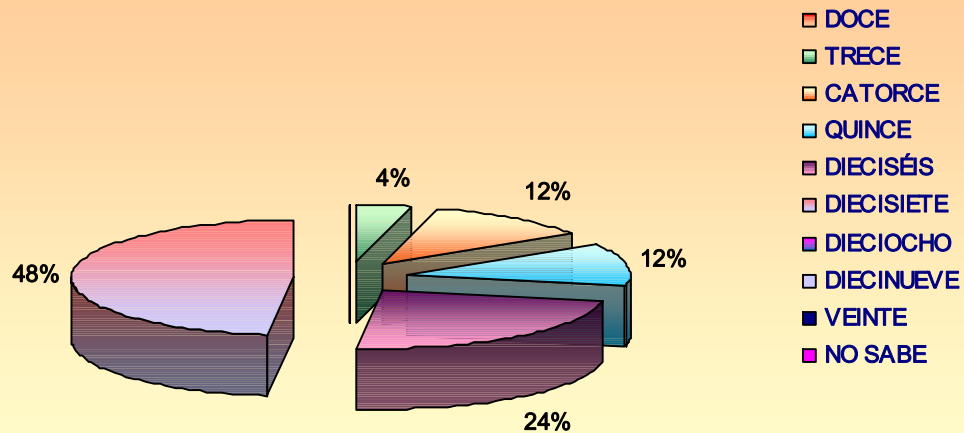

PODER JUDICIAL DEL ESTADO DE SONORA
Centro de Información Estadística
ESTADÍSTICAS 2009

2 HERMOSILLO	EDAD									
	DOCE	TRECE	CATORCE	QUINCE	DIECISÉIS	DIECISIETE	DIECIOCHO	DIECINUEVE	VEINTE	NO SABE/OTROS
Diciembre	0	1	3	3	6	12	0	0	0	0
TOTALES	0	1	3	3	6	12	0	0	0	0

EDAD POR ADOLESCENTE EN 2 HERMOSILLO